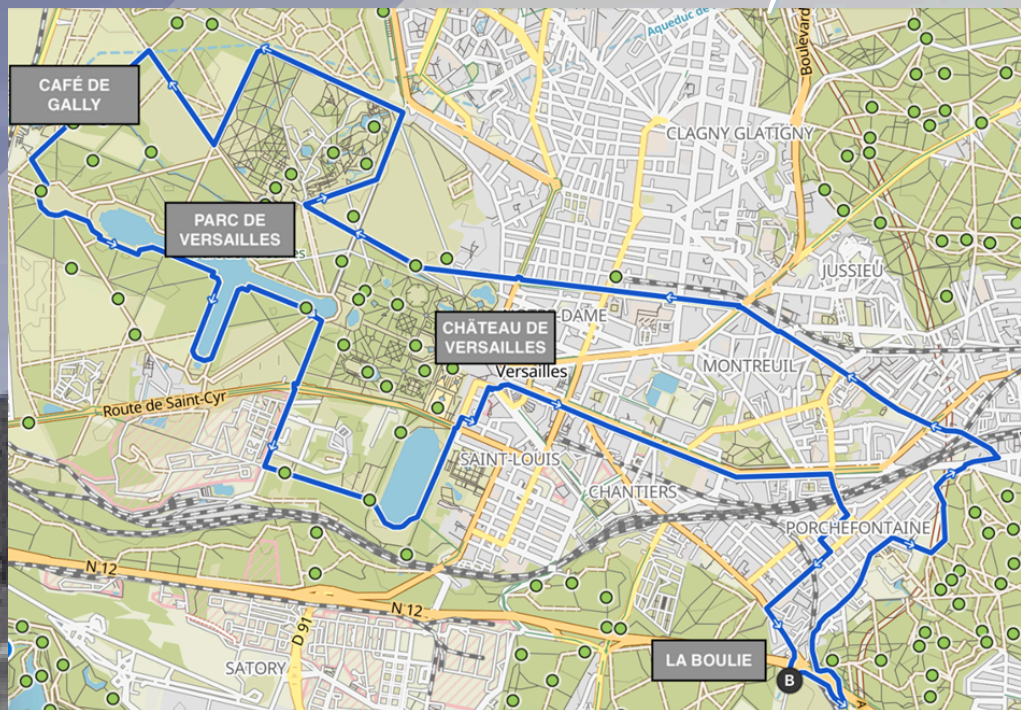

# Sortie vélo patrimoine

**LE PARC DE VERSAILLES EN MODE DÉCOUVERTE**

**SAMEDI 2 NOVEMBRE : SORTIE DE 25 KM ACCESSIBLE À TOUS**

*NOUS PARTONS À LA DÉCOUVERTE DE LIEUX EMBLÉMATIQUES :  
TRIANONS, HAMEAU DE LA REINE, GRAND CANAL, JARDINS, PIÈCE D'EAU  
DES SUISSES, PASSAGE DEVANT LE CHÂTEAU*

*Départ à 11 h du site de La Boulie, retour à 15h. Brunch au café de Gally.  
Conduit et animé par Claude Droussent, moniteur guide certifié*

 **GOLF DE LA BOULIE, ROUTE DU PONT COLBERT, 78000 VERSAILLES**